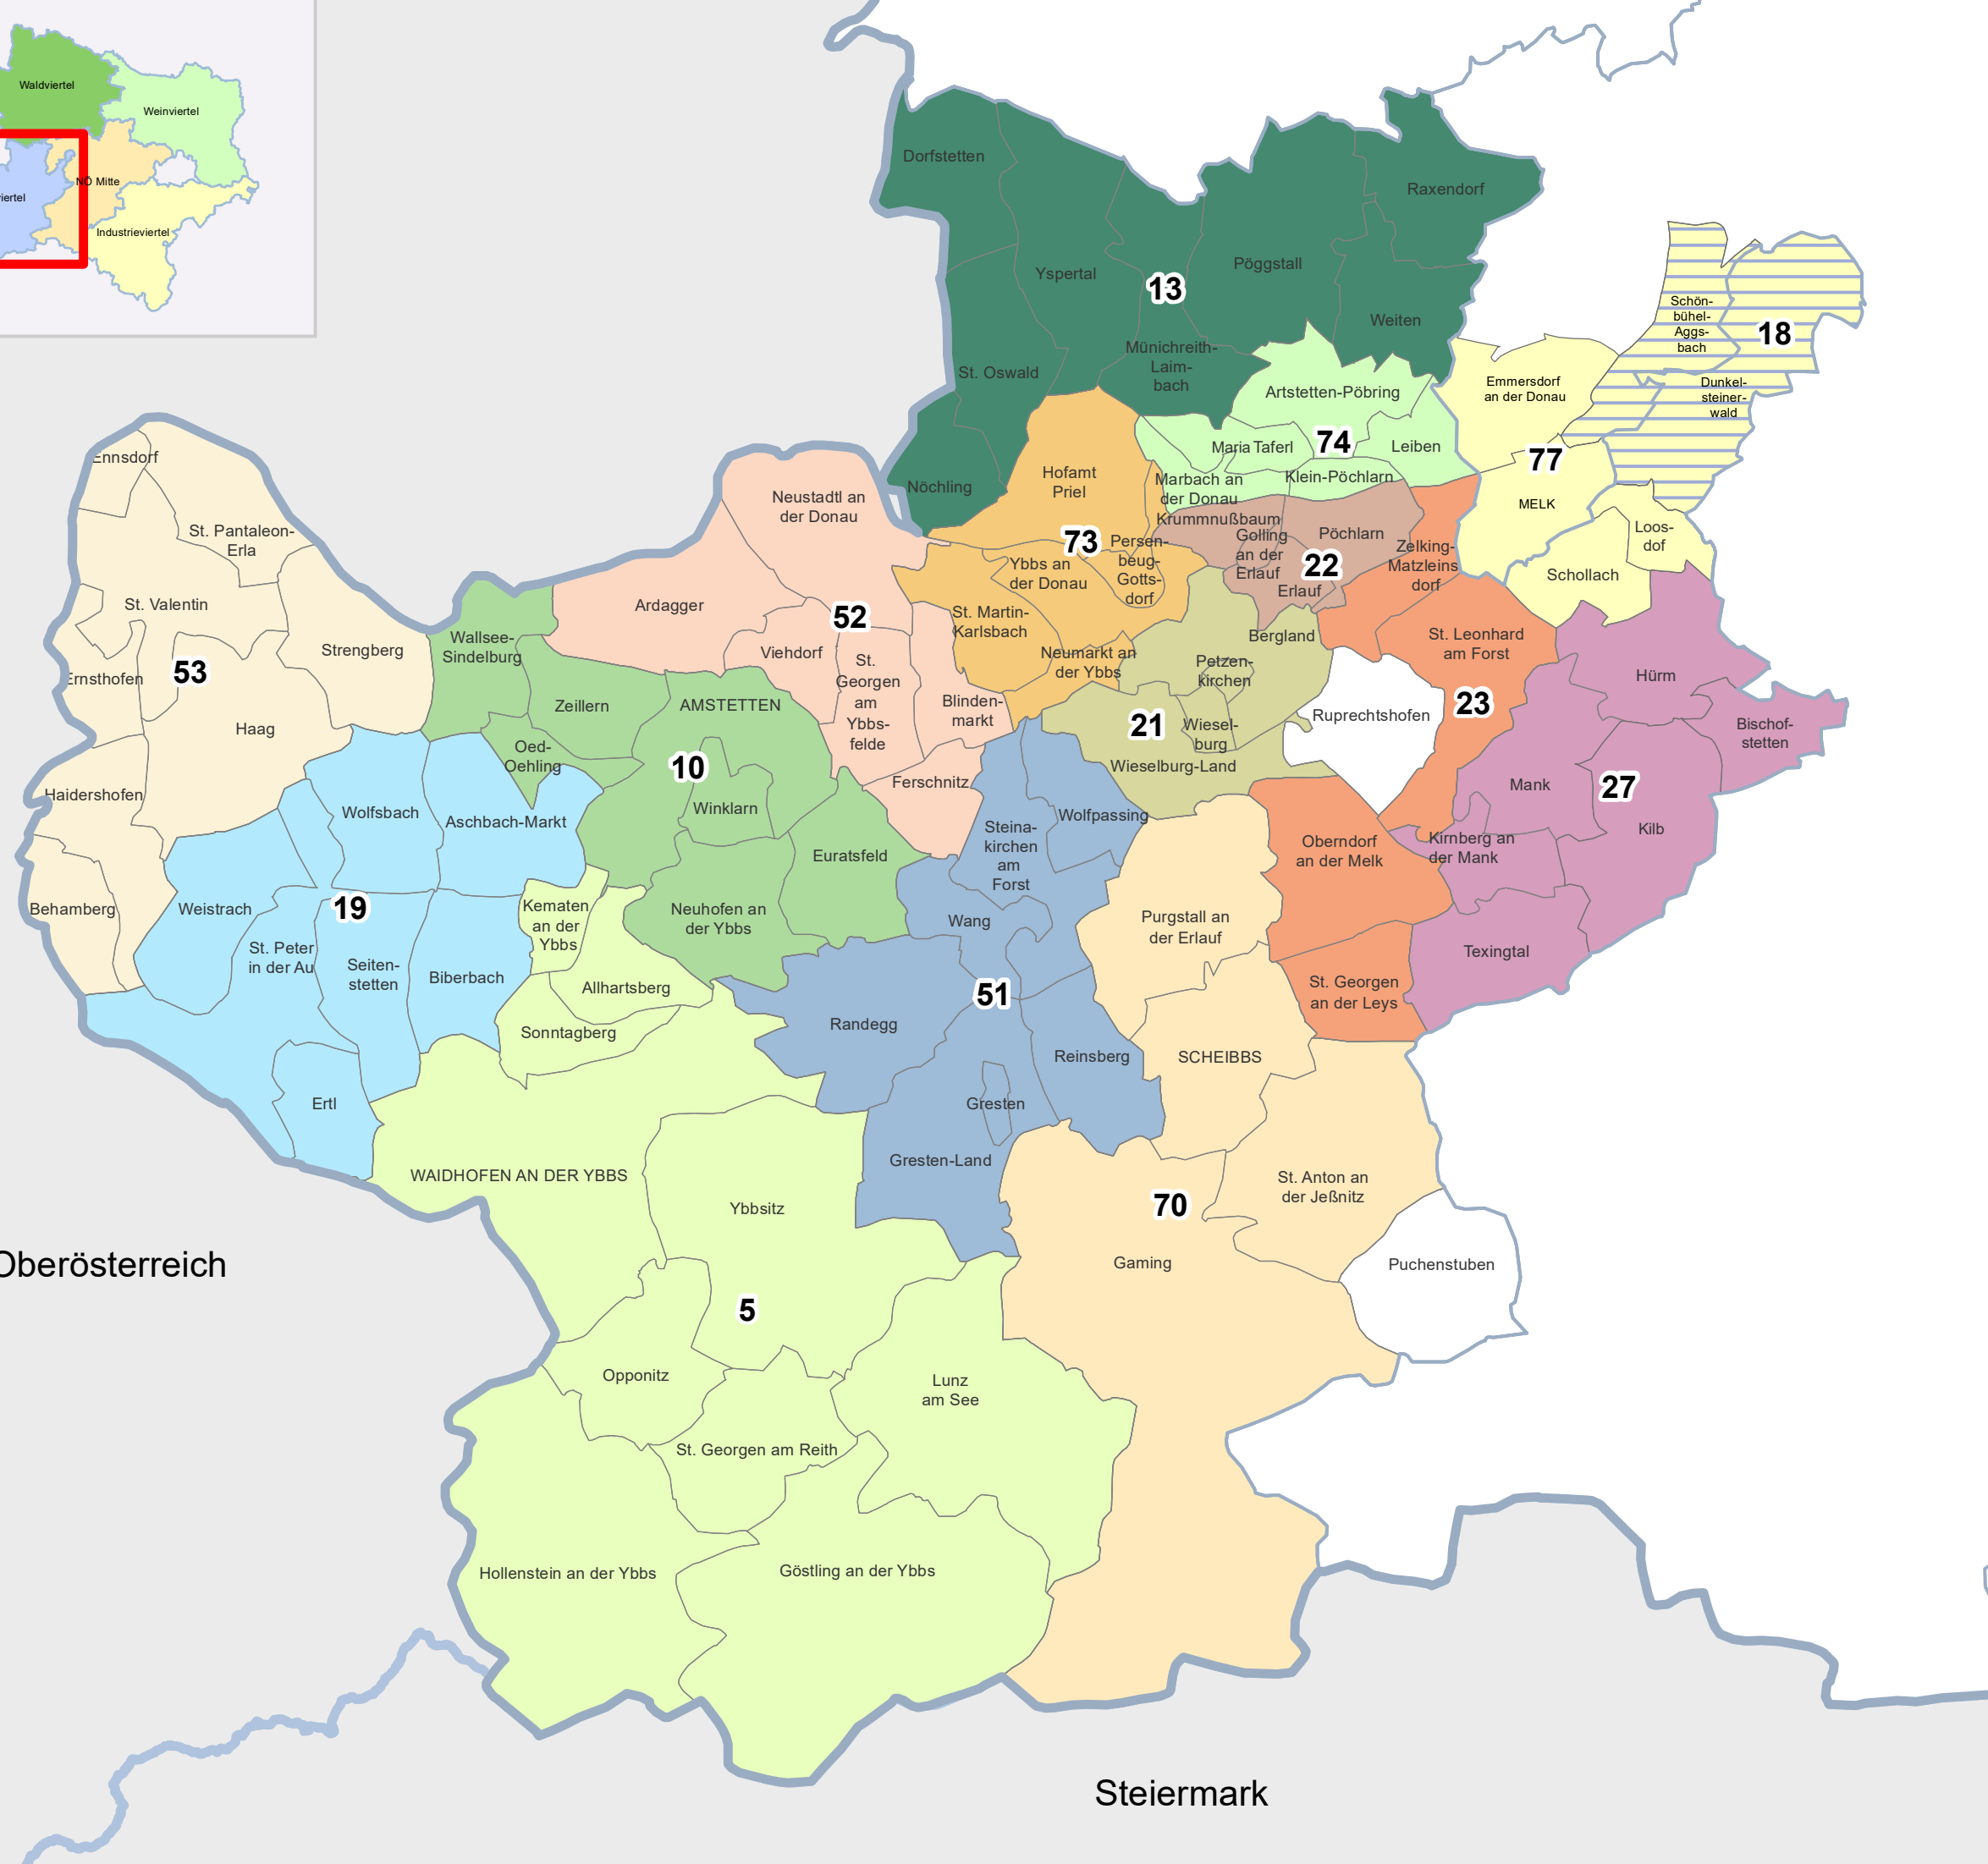

## Kleinregionen im Mostviertel

-  5 Ybbstal-Eisenstraße
-  10 Ostarrichi-Mostland
-  13 Ökoregion Südliches Waldviertel
-  19 Herz des Mostviertels
-  21 InRegion
-  22 Nibelungengau
-  23 Melktal
-  27 Hoch6
-  51 Kleines Erlaufstal
-  52 Donau-Ybbsfeld
-  53 Mostviertel Ursprung
-  70 Großes Erlaufstal
-  73 Zukunftsregion Five4You
-  74 Donautal
-  77 Die Kulturregion

**Mitglied einer Kleinregion in NÖ-Mitte:**

-  18 ARGE Dunkelsteinerwald

-  Gemeinden
-  Hauptregion

Oberösterreich

Steiermark