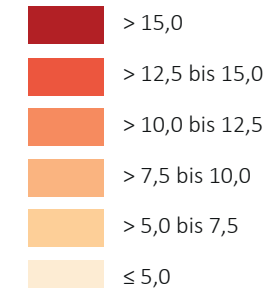

Anteil der Personen mit Tertiärabschluss im Weinviertel 2011

Personen mit Tertiärabschluss
in %*

*Anteil der Personen 15+ mit Tertiärabschluss
(Universität, Fachhochschule und/oder Akademie) an
der Bevölkerung 15+

Weinviertel | Max: Bisamberg: 22,6%
Min: Schratzenberg: 2,4%
Ø: 6,9%
Niederösterreich | Max: Gießhübl: 31,2%
Min: Dorfstetten: 1,8%
Ø: 7,6%

Grenzen

- Staat
- Bundesland
- Hauptregion
- Gemeinde

Verkehrswege