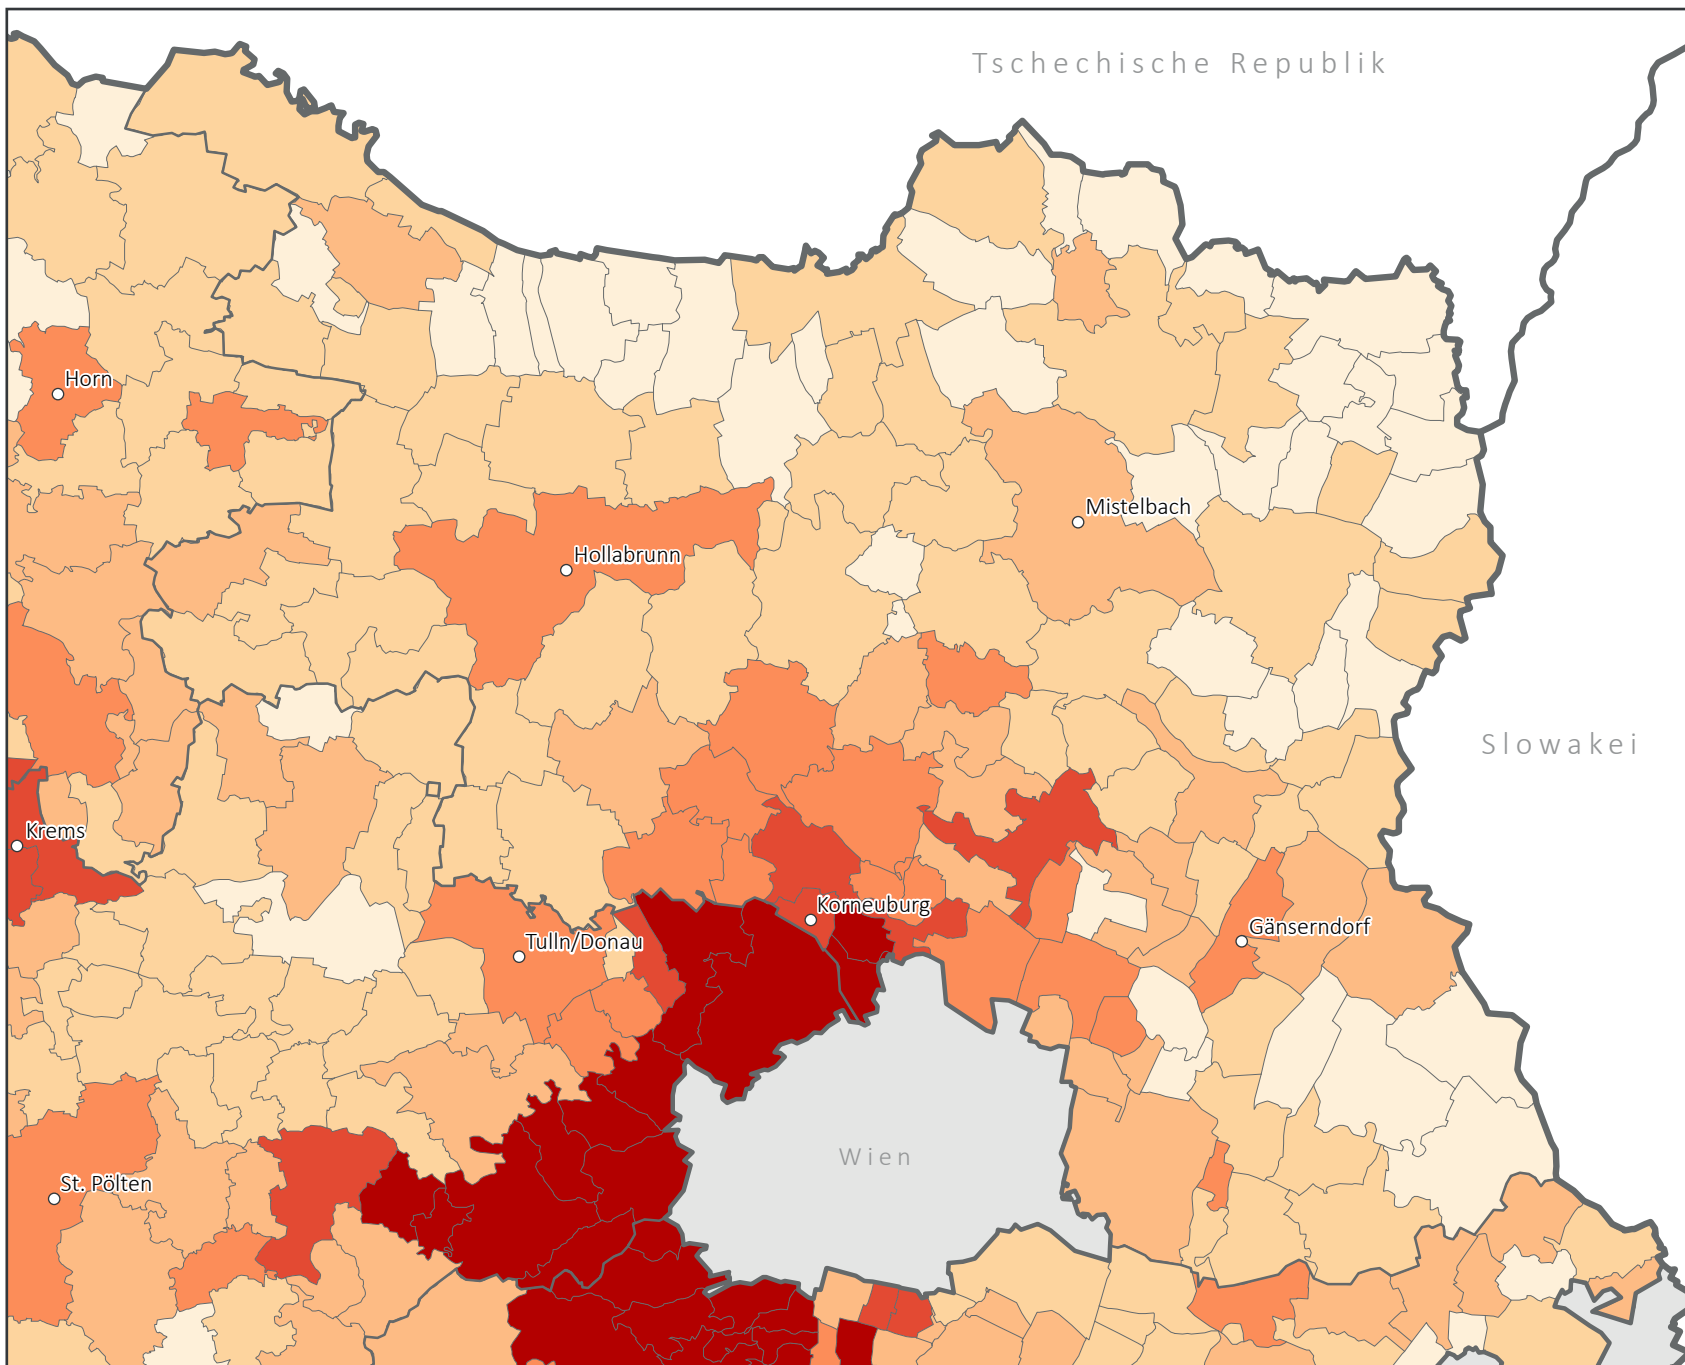

Anteil der Personen mit Tertiärabschluss im Weinviertel 2011

Personen mit Tertiärabschluss
in %*

*Anteil der Personen 15+ mit Tertiärabschluss
(Universität, Fachhochschule und/oder Akademie) an
der Bevölkerung 15+

Weinviertel | Max: Bisamberg: 22,6%
Min: Schratzenberg: 2,4%
Ø: 6,9%
Niederösterreich | Max: Gießhübl: 31,2%
Min: Dorfstetten: 1,8%
Ø: 7,6%

Grenzen

- Staat
- Bundesland
- Hauptregion
- Gemeinde

Verkehrswege

- ==== Autobahn
- ==== Schnellstraße
- + + + Bahnlinie

1 : 500.000
(auf DIN A4)

Kilometer

Quelle: Statistik Austria
Geodaten: BEV/NÖGIS
Kartographie: Jakob Eder, 2014
© IfG, Universität Wien