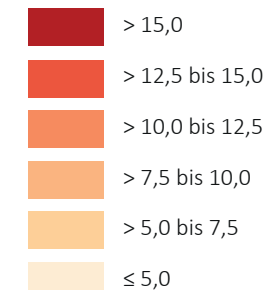

Anteil der Personen mit Tertiärabschluss im Waldviertel 2011

Personen mit Tertiärabschluss
in %*

*Anteil der Personen 15+ mit Tertiärabschluss
(Universität, Fachhochschule und/oder Akademie) an
der Bevölkerung 15+

Waldviertel | Max: Stratzing: 14,1%
Min: Altmelon: 2,4%
Ø: 5,8%
Niederösterreich | Max: Gießhübl: 31,2%
Min: Dorfstetten: 1,8%
Ø: 7,6%

Grenzen

- Staat
- Bundesland
- Hauptregion
- Gemeinde

Verkehrswege

- ==== Autobahn
- ==== Schnellstraße
- + + + Bahnlinie