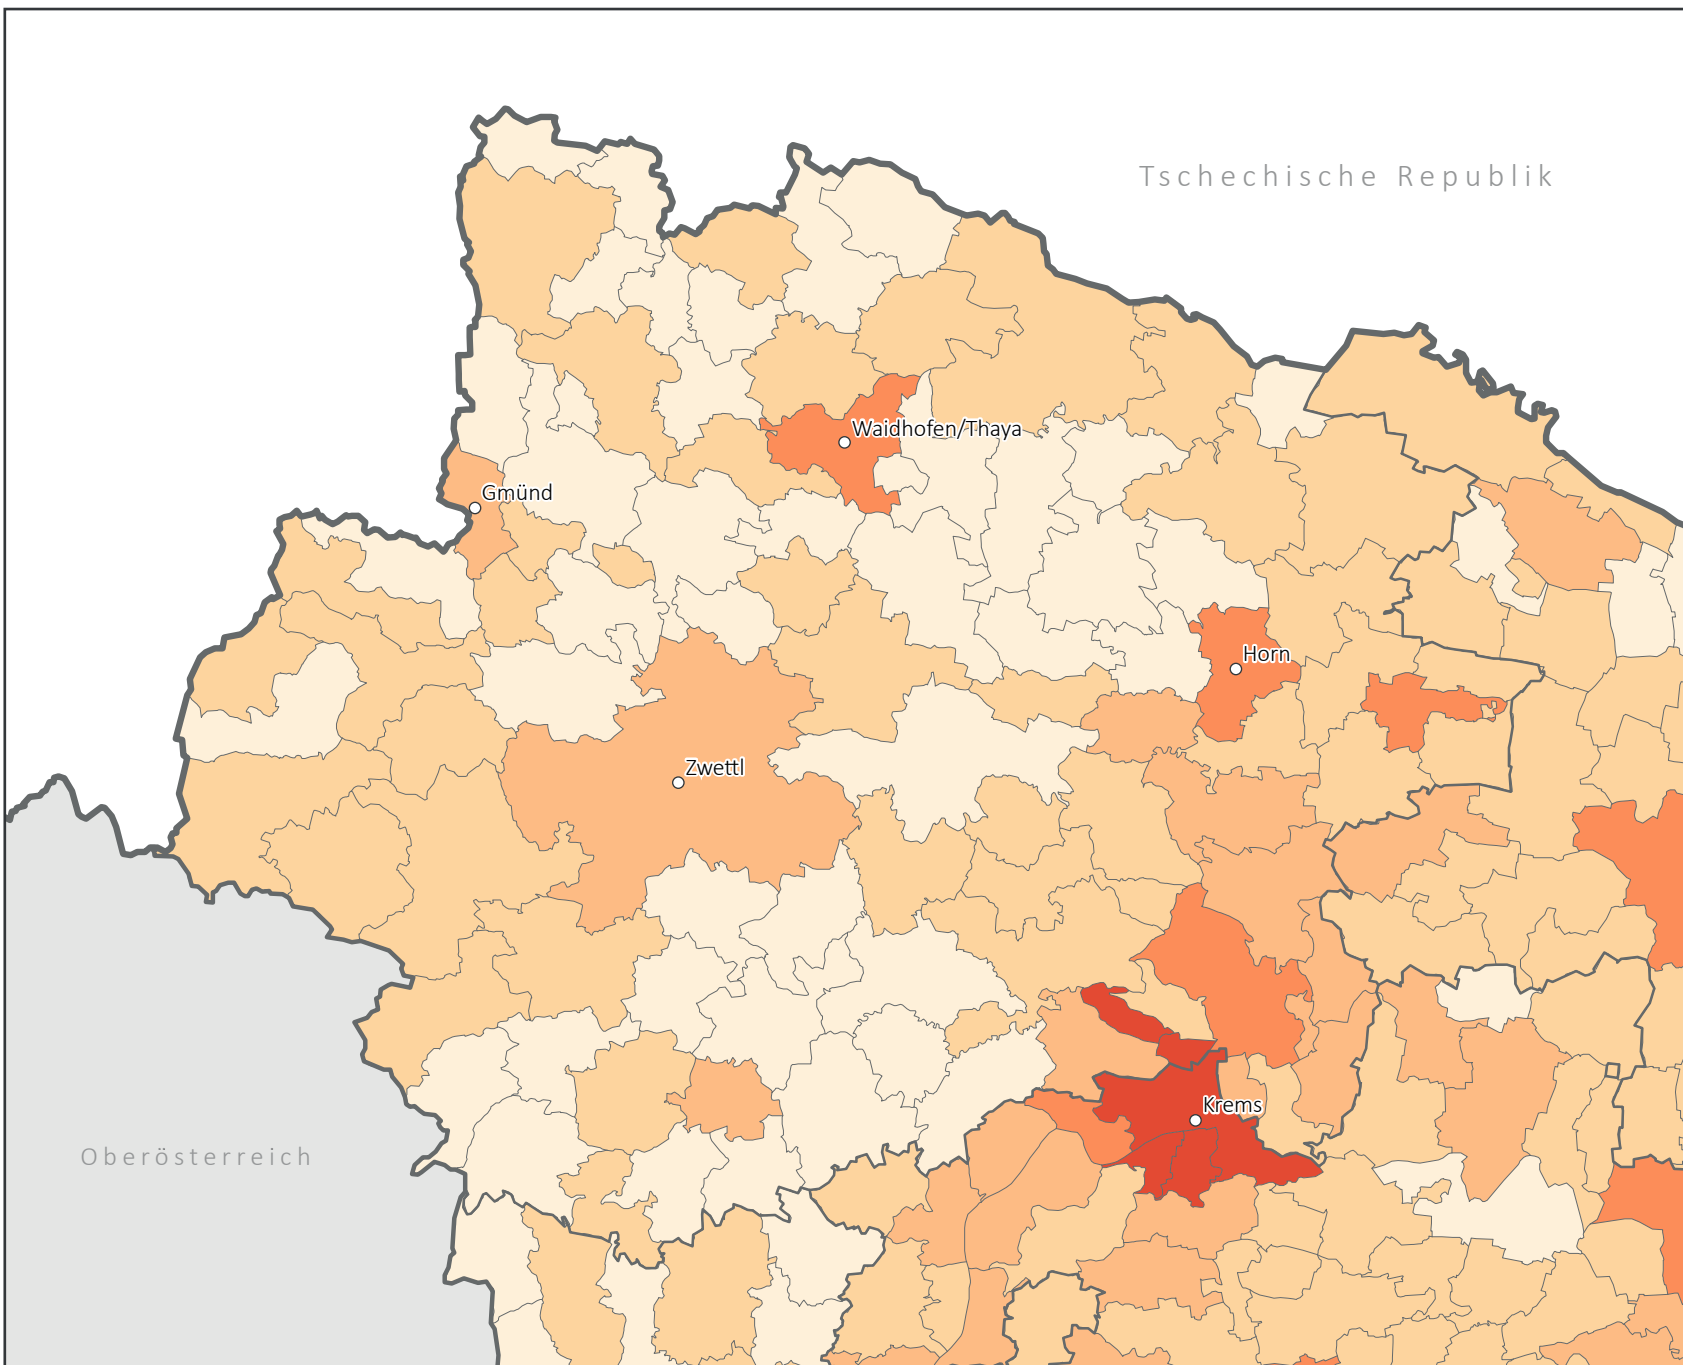

Anteil der Personen mit Tertiärabschluss im Waldviertel 2011

Personen mit Tertiärabschluss
in %*

*Anteil der Personen 15+ mit Tertiärabschluss
(Universität, Fachhochschule und/oder Akademie) an
der Bevölkerung 15+

Waldviertel | Max: Stratzing: 14,1%
Min: Altmelon: 2,4%
Ø: 5,8%
Niederösterreich | Max: Gießhübl: 31,2%
Min: Dorfstetten: 1,8%
Ø: 7,6%

Grenzen

- Staat
- Bundesland
- Hauptregion
- Gemeinde

Verkehrswege

- ==== Autobahn
- ==== Schnellstraße
- + + + Bahnlinie

1 : 500.000
(auf DIN A4)

Quelle: Statistik Austria
Geodaten: BEV/NÖGIS
Kartographie: Jakob Eder, 2014
© IfGR, Universität Wien