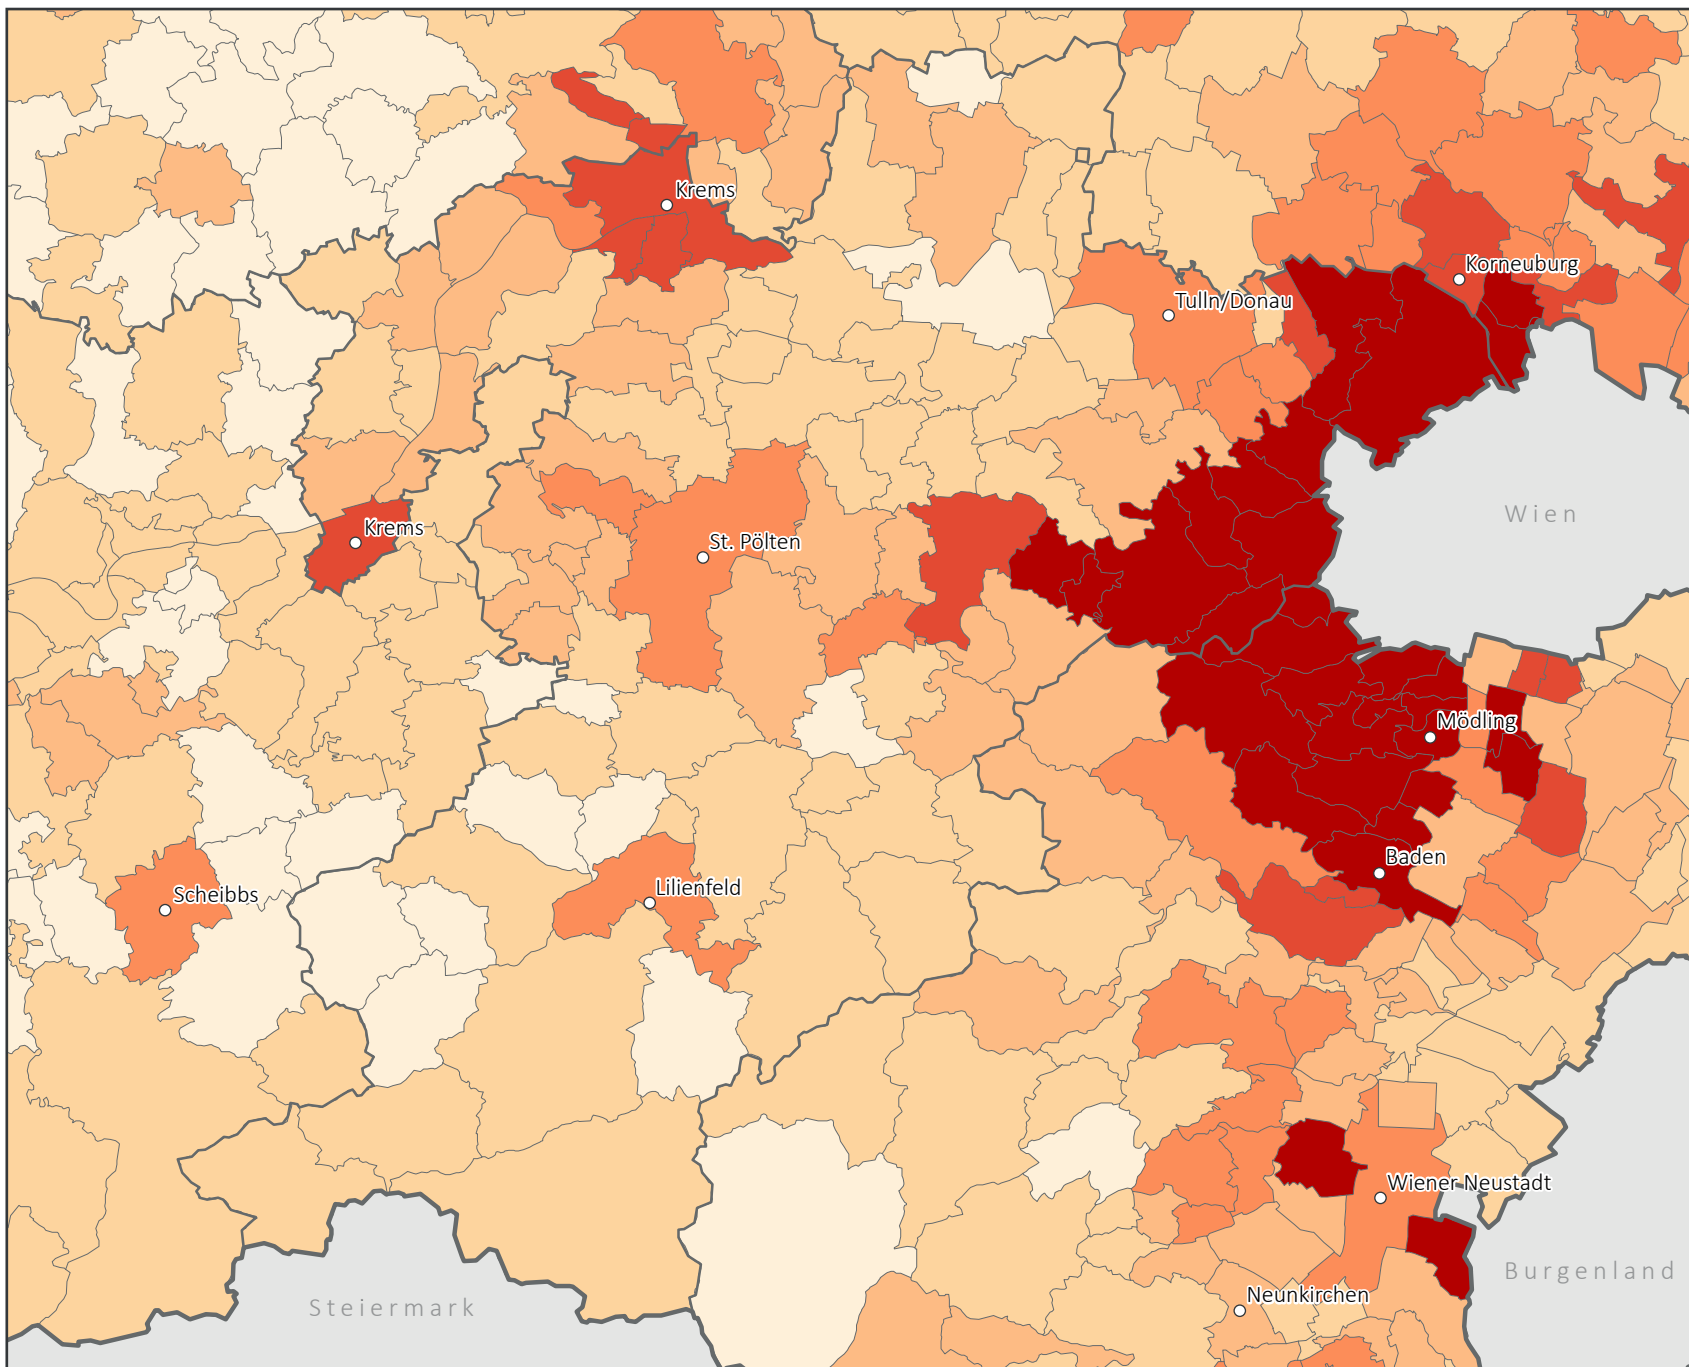

Anteil der Personen mit Tertiärabschluss in Niederösterreich-Mitte 2011

Personen mit Tertiärabschluss
in %*

*Anteil der Personen 15+ mit Tertiärabschluss
(Universität, Fachhochschule und/oder Akademie) an
der Bevölkerung 15+

Nö-Mitte | Max: Klosterneuburg: 25,7%
Min: Schwarzenbach/Pielach: 2,6%
Ø: 8,9%

Niederösterreich | Max: Gießhübl: 31,2%
Min: Dorfstetten: 1,8%
Ø: 7,6%

Grenzen

- Staat
- Bundesland
- Hauptregion
- Gemeinde

Verkehrswege

- ==== Autobahn
- ==== Schnellstraße
- + + + Bahnlinie

1 : 500.000
(auf DIN A4)

Quelle: Statistik Austria
Geodaten: BEV/NÖGIS
Kartographie: Jakob Eder, 2014
© IfGR, Universität Wien