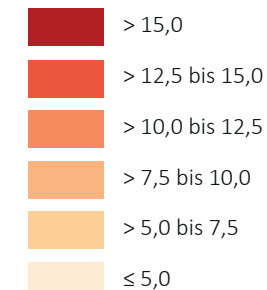

Anteil der Personen mit Tertiärabschluss in Niederösterreich-Mitte 2011

Personen mit Tertiärabschluss
in %*

*Anteil der Personen 15+ mit Tertiärabschluss
(Universität, Fachhochschule und/oder Akademie) an
der Bevölkerung 15+

Nö-Mitte | Max: Klosterneuburg: 25,7%
Min: Schwarzenbach/Pielach: 2,6%
Ø: 8,9%

Niederösterreich | Max: Gießhübl: 31,2%
Min: Dorfstetten: 1,8%
Ø: 7,6%

Grenzen

- Staat
- Bundesland
- Hauptregion
- Gemeinde