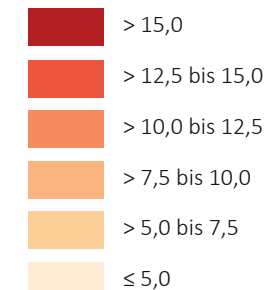

# Anteil der Personen mit Tertiärabschluss im Mostviertel 2011

Personen mit Tertiärabschluss  
in %\*

\*Anteil der Personen 15+ mit Tertiärabschluss  
(Universität, Fachhochschule und/oder Akademie) an  
der Bevölkerung 15+

Mostviertel | Max: Scheibbs: 11,3%  
Min: Dorfstetten: 1,8%  
Ø: 6,0%  
Niederösterreich | Max: Gießhübl: 31,2%  
Min: Dorfstetten: 1,8%  
Ø: 7,6%