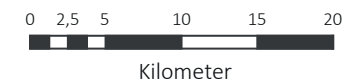

Verkehrswege

- Autobahn
- Schnellstraße
- ++ Bahnlinie

1 : 500.000
(auf DIN A4)

Quelle: Statistik Austria
Geodaten: BEV/NÖGIS
Kartographie: Jakob Eder, 2014
© IfGR, Universität Wien