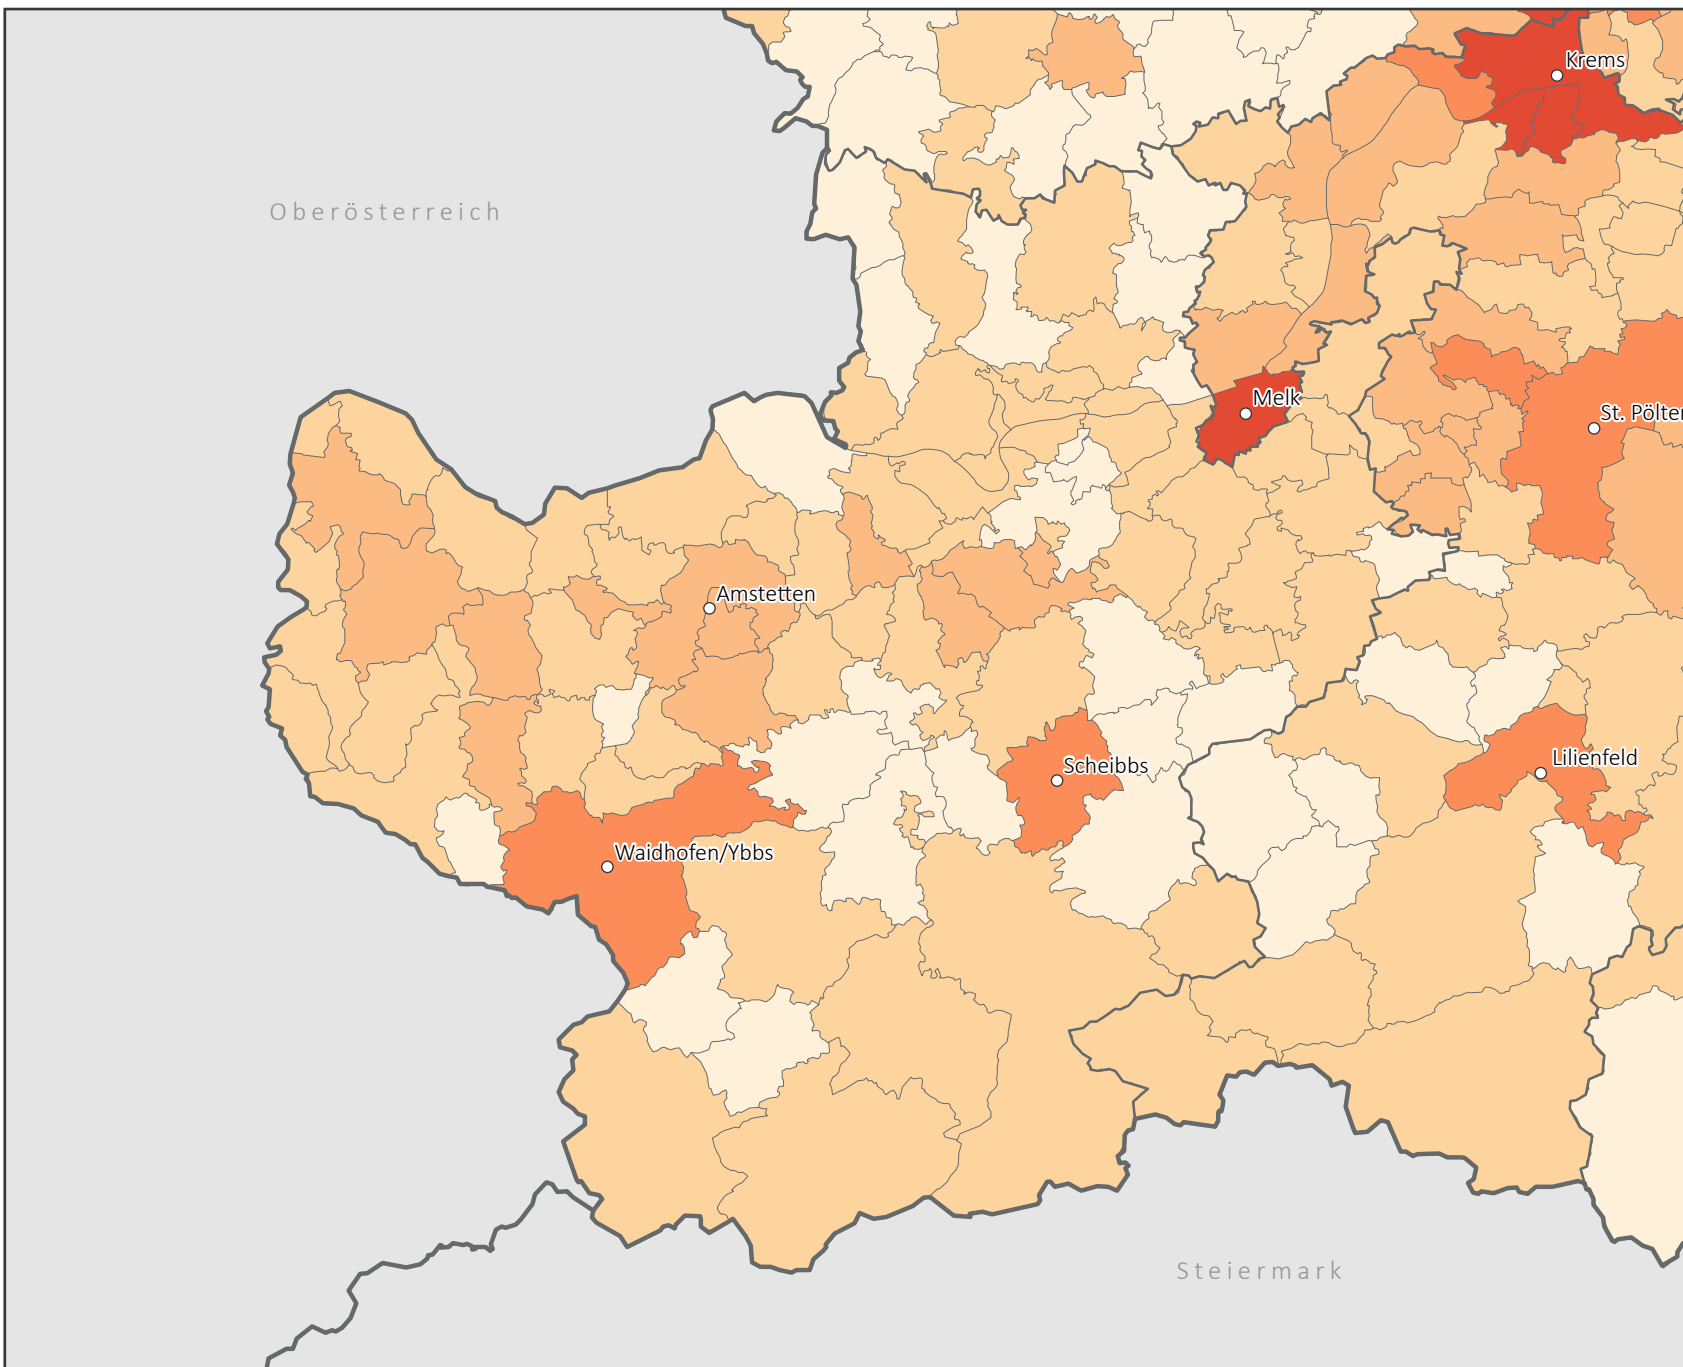

# Anteil der Personen mit Tertiärabschluss im Mostviertel 2011

Personen mit Tertiärabschluss  
in %\*

\*Anteil der Personen 15+ mit Tertiärabschluss  
(Universität, Fachhochschule und/oder Akademie) an  
der Bevölkerung 15+

Mostviertel | Max: Scheibbs: 11,3%  
Min: Dorfstetten: 1,8%  
Ø: 6,0%  
Niederösterreich | Max: Gießhübl: 31,2%  
Min: Dorfstetten: 1,8%  
Ø: 7,6%

## Grenzen

- Staat
- Bundesland
- Hauptregion
- Gemeinde

## Verkehrswege

- Autobahn
- Schnellstraße
- ++ Bahnlinie

1 : 500.000  
(auf DIN A4)

Quelle: Statistik Austria  
Geodaten: BEV/NÖGIS  
Kartographie: Jakob Eder, 2014  
© IfGR, Universität Wien