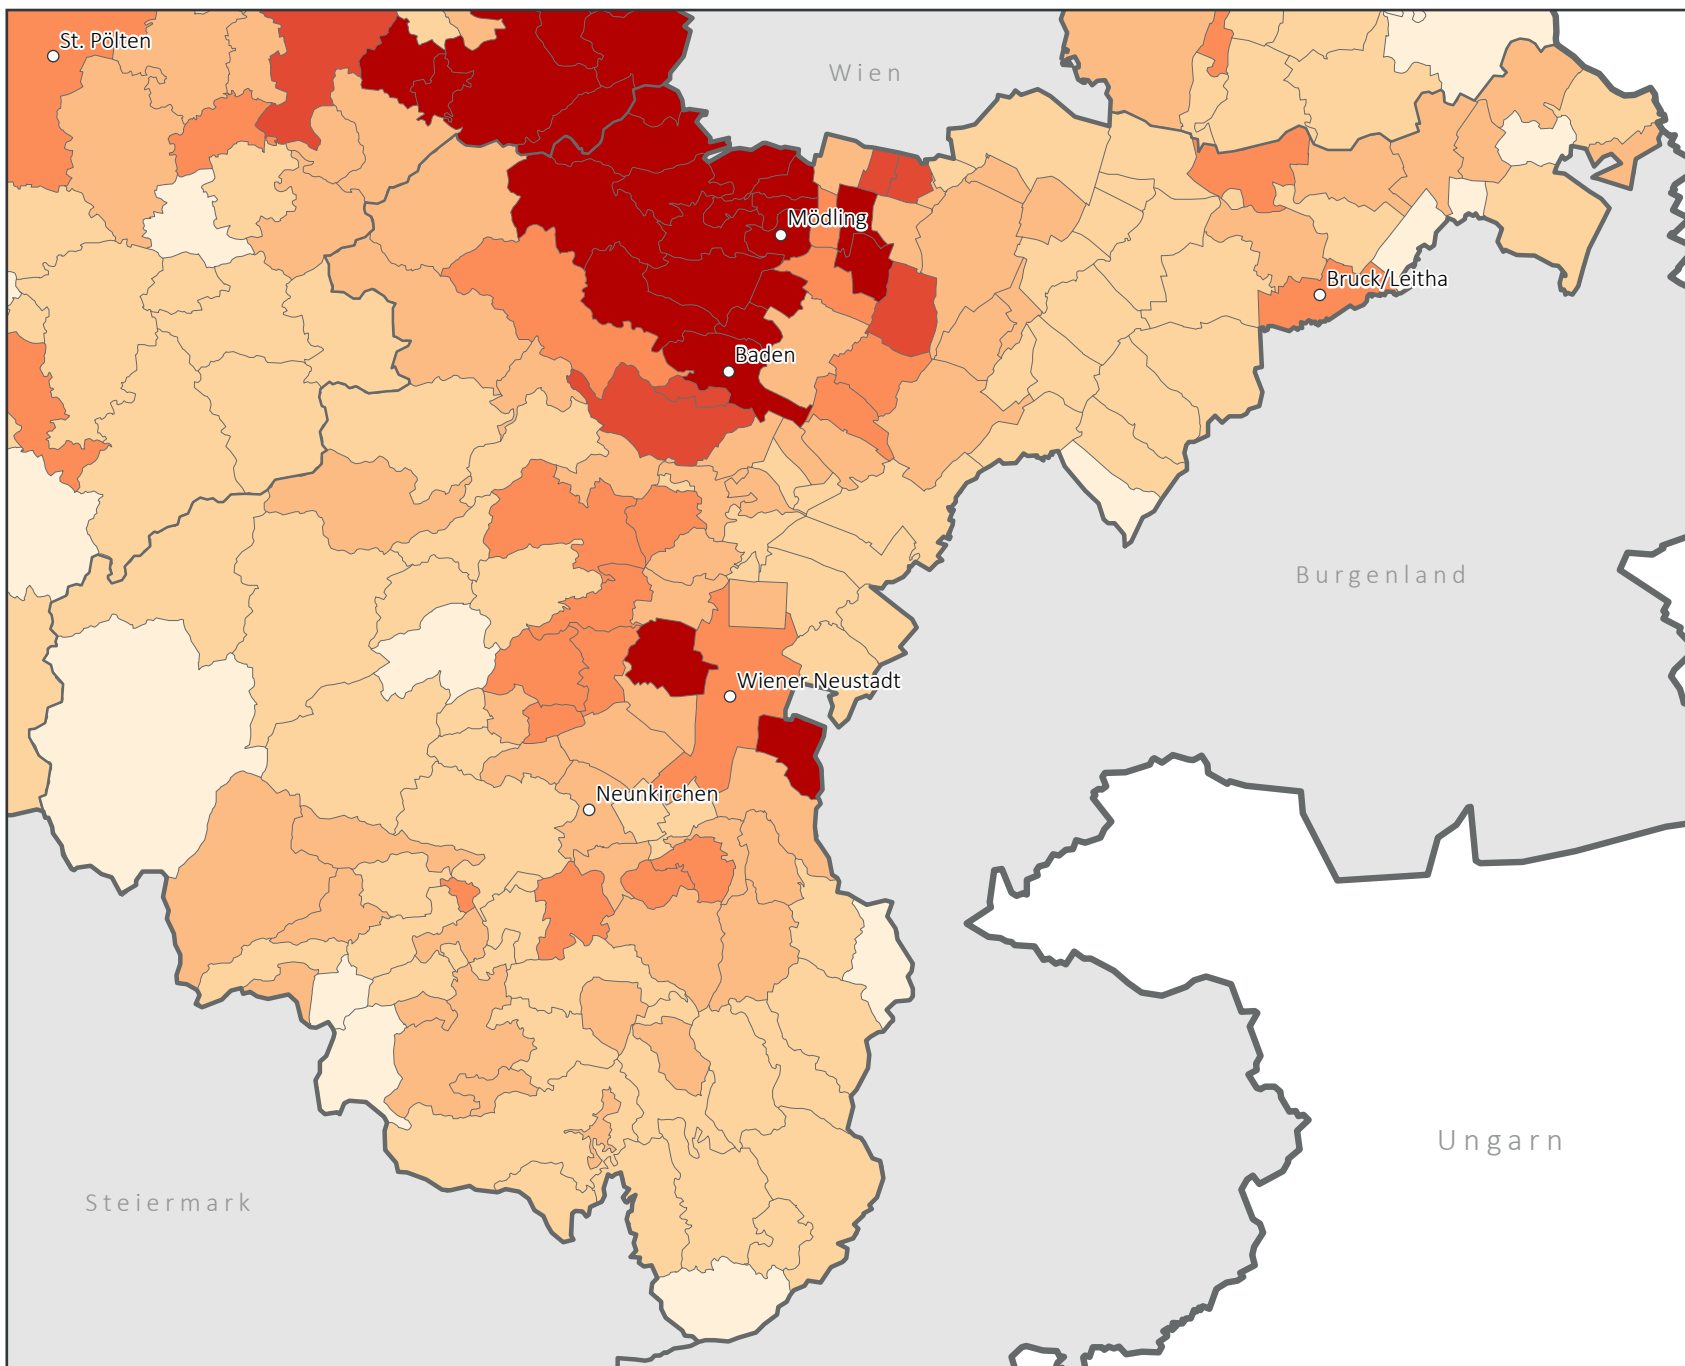

Anteil der Personen mit Tertiärabschluss im Industrieviertel 2011

Personen mit Tertiärabschluss
in %*

*Anteil der Personen 15+ mit Tertiärabschluss
(Universität, Fachhochschule und/oder Akademie) an
der Bevölkerung 15+

Industrieviertel | Max: Gießhübl: 31,2%
Min: Trattenbach: 3,0%
Ø: 9,3%
Niederösterreich | Max: Gießhübl: 31,2%
Min: Dorfstetten: 1,8%
Ø: 7,6%

Grenzen

- Staat
- Bundesland
- Hauptregion
- Gemeinde

Verkehrswege

- Autobahn
- Schnellstraße
- Bahnlinie

1 : 500.000
(auf DIN A4)

Quelle: Statistik Austria
Geodaten: BEV/NÖGIS
Kartographie: Jakob Eder, 2014
© IfGR, Universität Wien