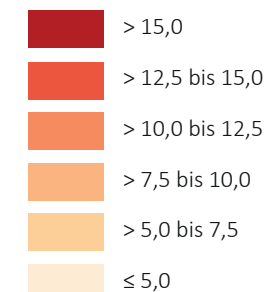

Anteil der Personen mit Tertiärabschluss im Industrieviertel 2011

Personen mit Tertiärabschluss
in %*

*Anteil der Personen 15+ mit Tertiärabschluss
(Universität, Fachhochschule und/oder Akademie) an
der Bevölkerung 15+

Industrieviertel | Max: Gießhübl: 31,2%
Min: Trattenbach: 3,0%
Ø: 9,3%
Niederösterreich | Max: Gießhübl: 31,2%
Min: Dorfstetten: 1,8%
Ø: 7,6%

Grenzen

- Staat
- Bundesland
- Hauptregion
- Gemeinde

Verkehrswege