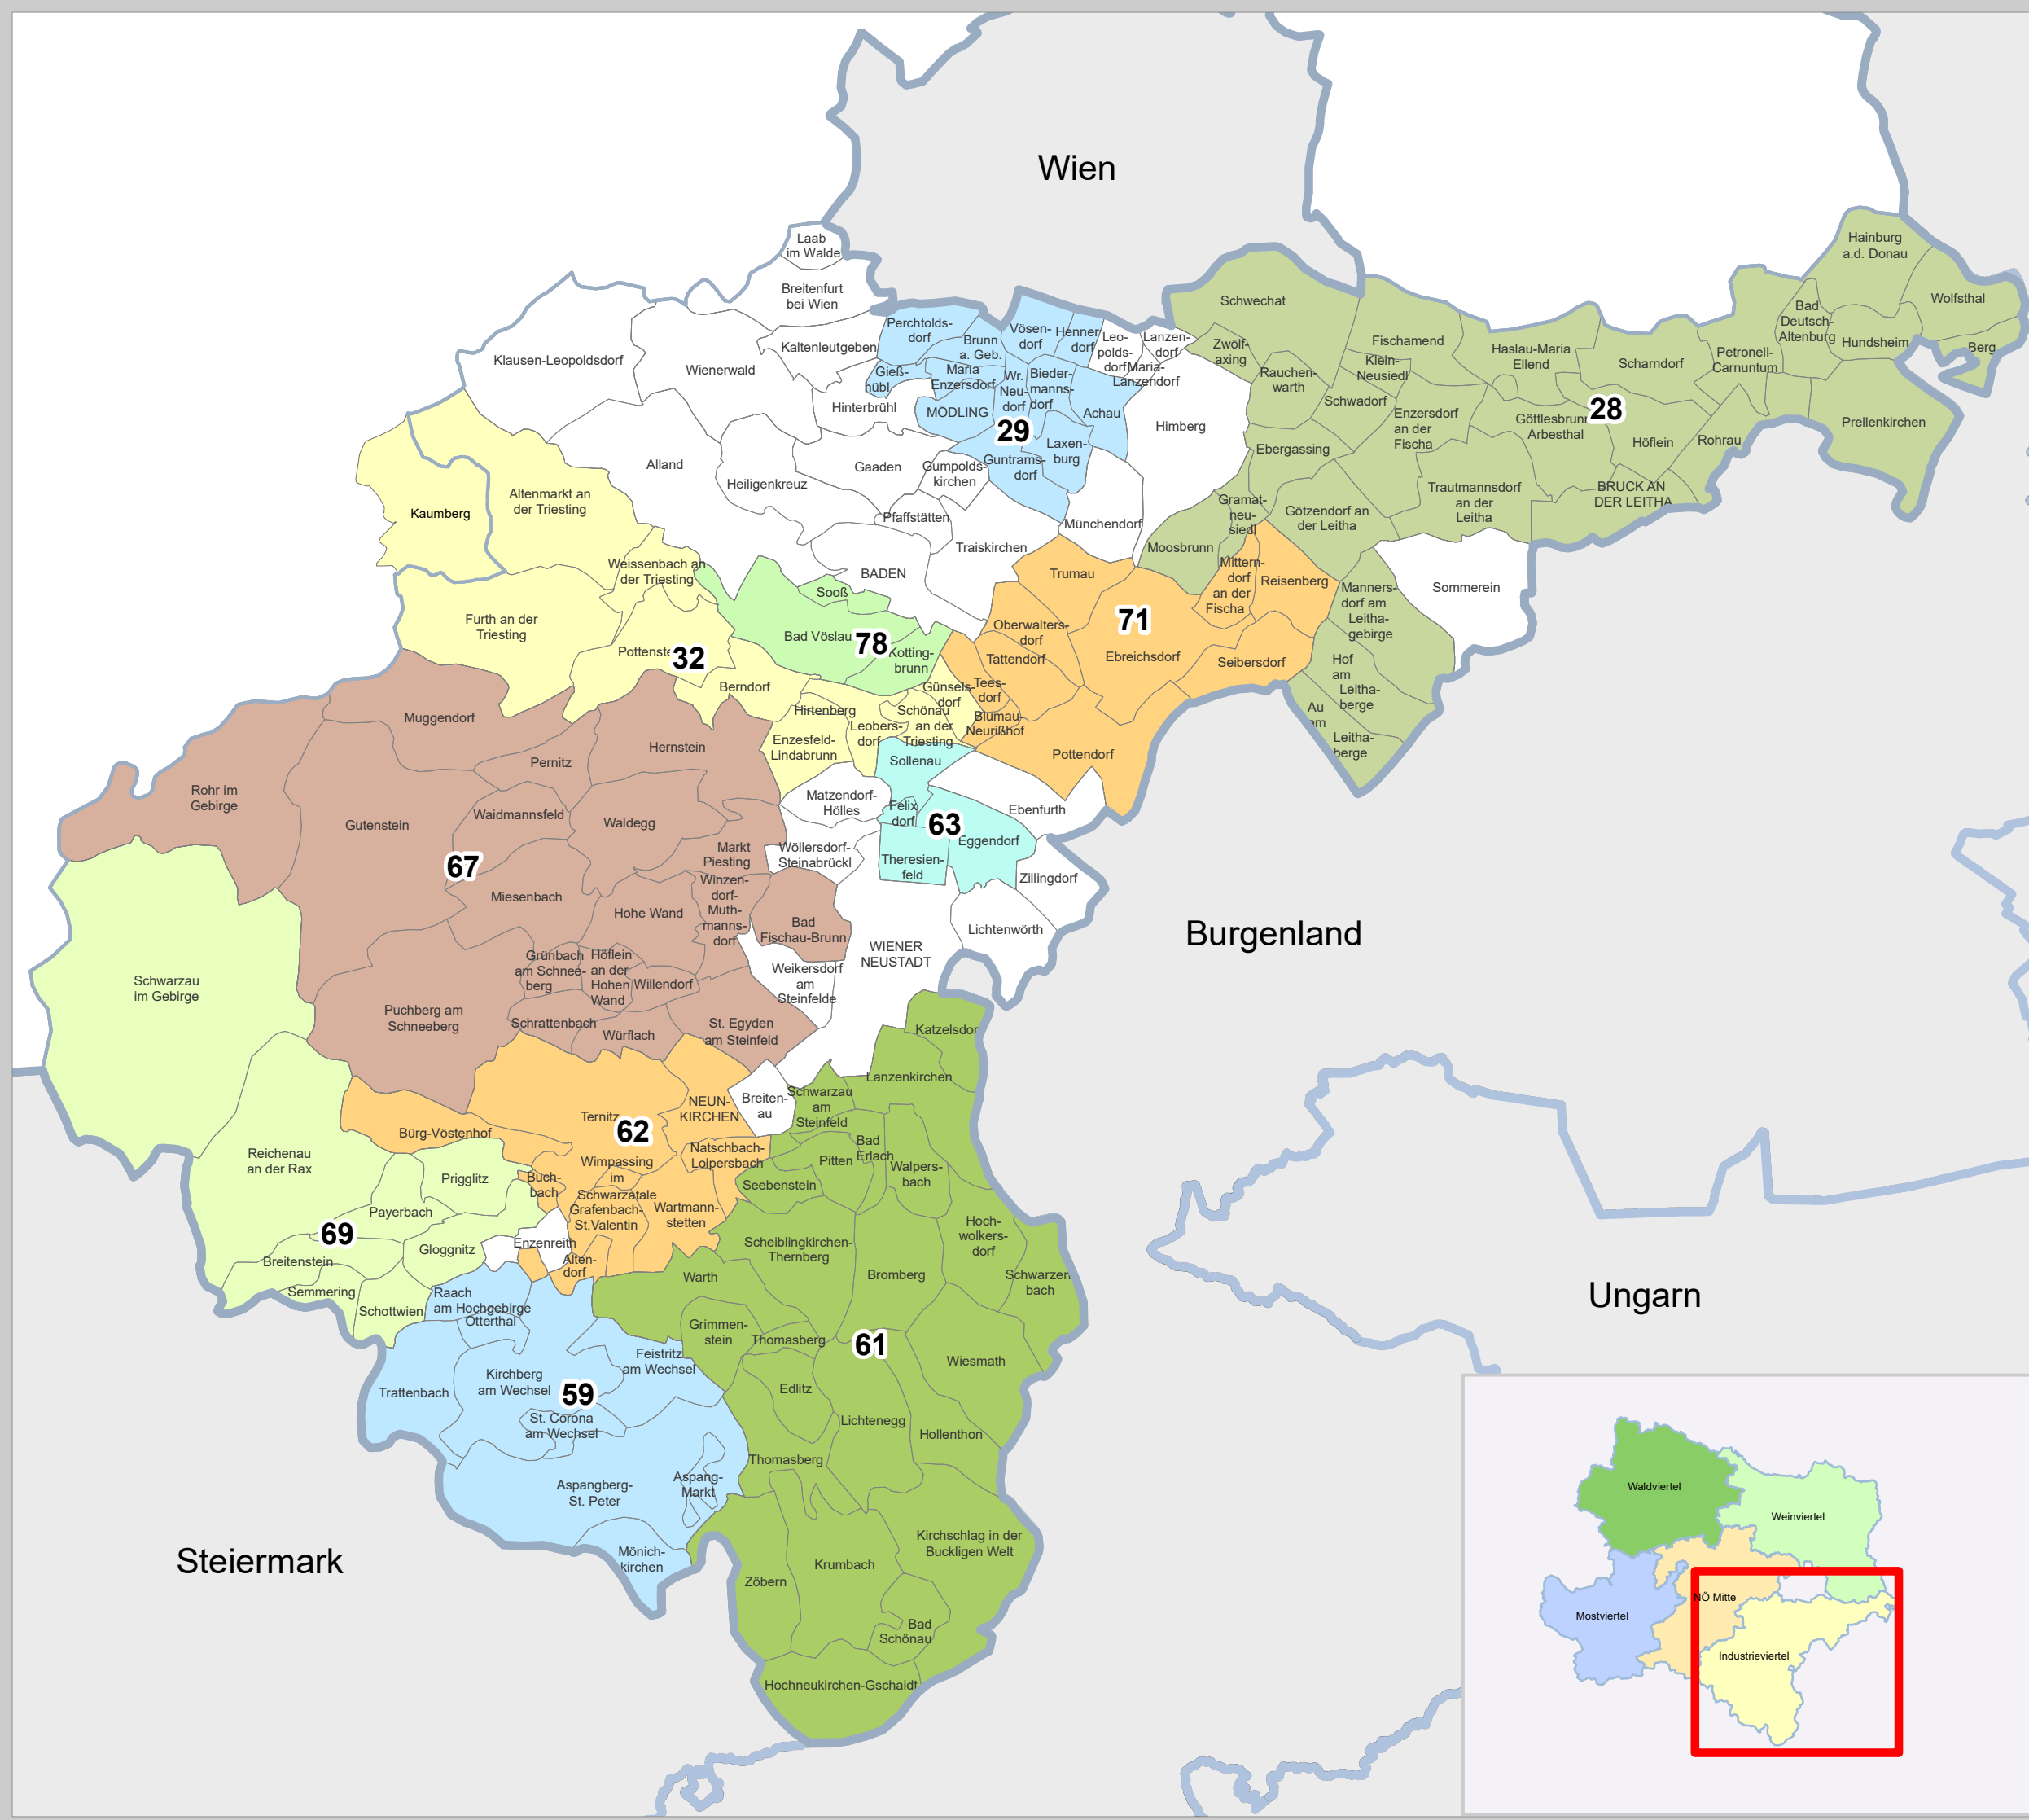

## Kleinregionen im Industrieviertel

-  28 Römerland Carnuntum
-  29 Mödling
-  32 Triestingtal
-  59 Wechselland
-  61 Gemeinsame Region Bucklige Welt
-  62 Schwarzatal
-  63 Steinfeld
-  67 Gemeinsame Region Schneebergland
-  69 Weltkulturerbe-Region Semmering-Rax
-  71 Ebreichsdorf
-  78 badsooßbrunn

-  Gemeinden
-  Hauptregion

Quelle: Verwaltungsgrenzen: BEV, 1020 Wien  
 Bearbeitung: Mag. Rädinger, Abteilung Raumordnung und Gesamtverkehrsangelegenheiten  
 Datum: Jänner 2024

Vervielfältigung nur mit Genehmigung des Urhebers

Steiermark

Wien

Burgenland

Ungarn

29

28

32

71

78

63

67

62

69

61

59