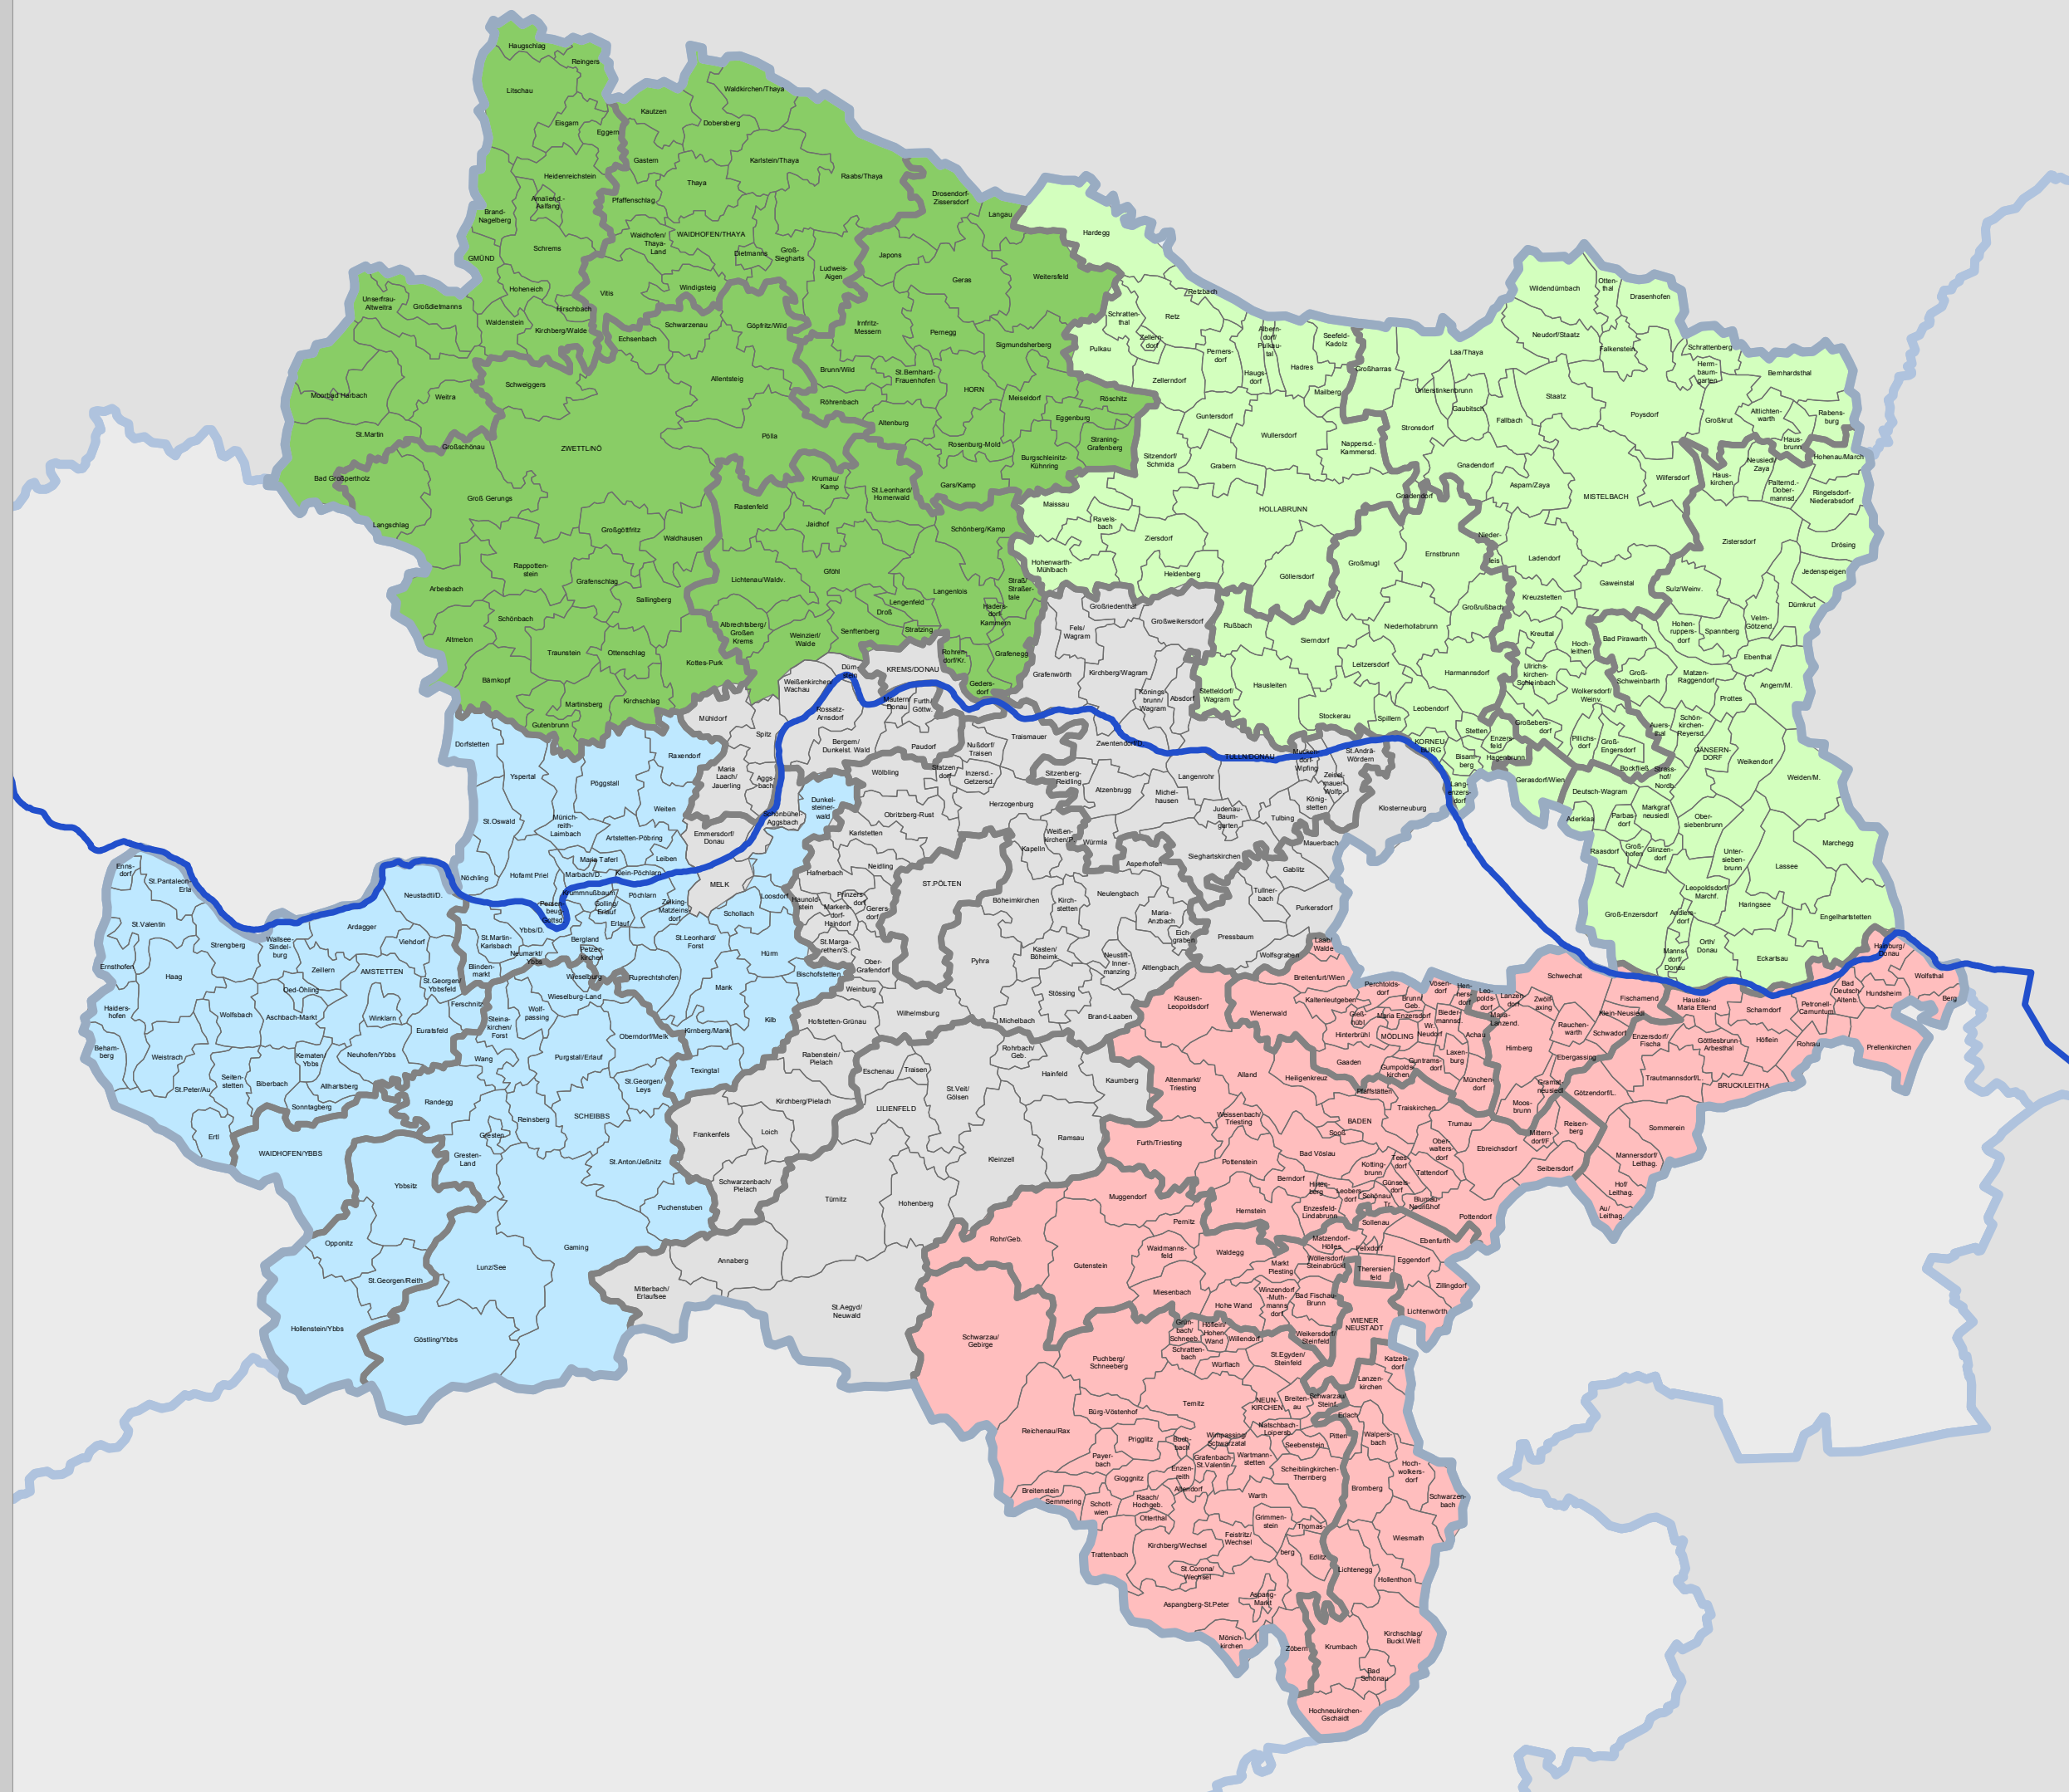

**Abb. 1:
Hauptregionen
Niederösterreichs**

- Hauptregion**
- Waldviertel
 - Weinviertel
 - NÖ Mitte
 - Mostviertel
 - Industrieviertel
- Gemeindegrenze** (thin grey line)
- Bezirksgrenze** (thick grey line)
- Landesgrenze** (thick blue line)

Quelle: Verwaltungsgrenzen: Amt d. NÖ Landesregierung
BEV, Gr. L, 1080 Wien, NÖGIS
Bearbeitung: Mag. Hemetsberger,
Abteilung Raumordnung und Regionalpolitik
Datum: Mai 2009

Vervielfältigung nur mit Genehmigung des Urhebers